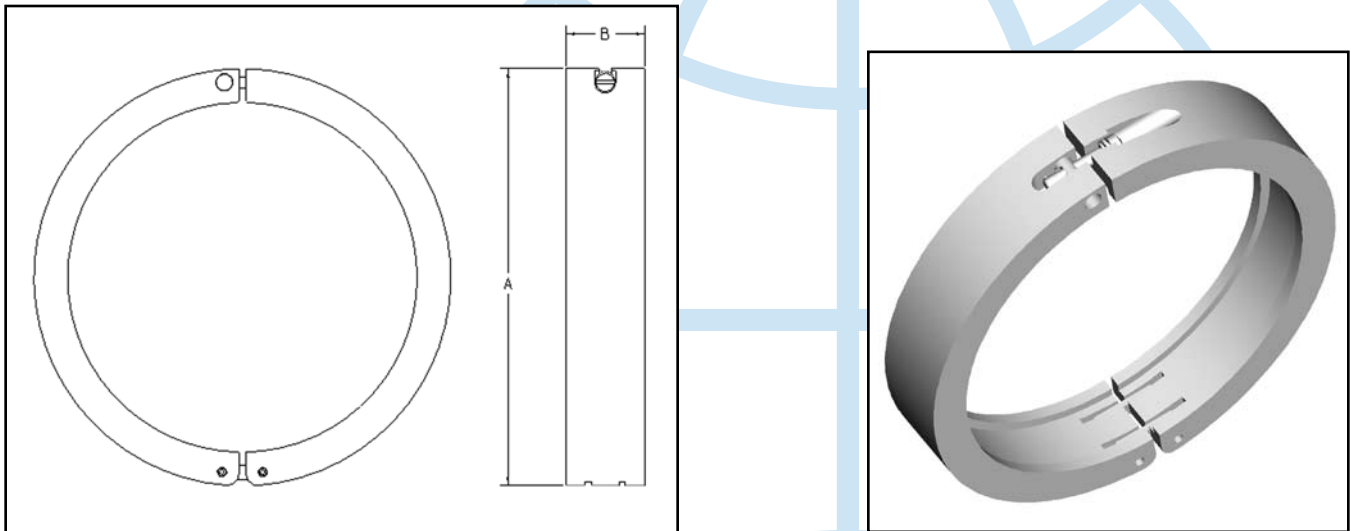

Split Clamp, Aluminum

M24356-SC-70 Shown

Part Number	Dimensions		I.P.S. Size	NSN
	A	B		
M24356-SC-25	4.94"	1.44"	2.5"	4730-01-271-1922
M24356-SC-40	5.97"	1.75"	4"	4730-00-007-9402
M24356-SC-60	8.25"	1.75"	6"	5340-00-793-9813
M24356-SC-70	9.25"	1.75"	7"	4730-00-793-9812