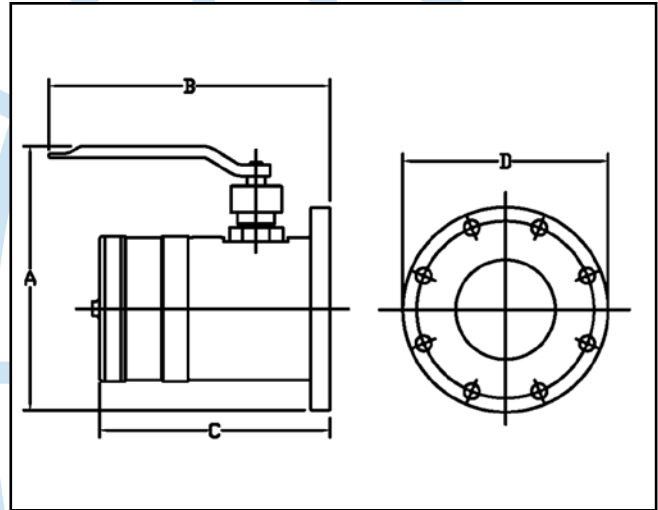

Robb Coupling, Robb Coupling Body Assembly

504093

841597-ME-CAP Shown

841597-FE

Part Number	Dimensions				I.P.S. Size	NSN
	A	B	C	D		
504093-5-7	11.75"	7.10"	10.75"	–	6"	4730-00-640-1507
504093-4-7	11.75"	8.10"	10.75"	–	7"	4730-00-145-7362
115-504091-7	14.35"	15.25"	12.50"	11.00"	7"	4730-00-640-1508
841597-ME-CAP	14.35"	15.25"	12.50"	11.00"	7"	4730-00-640-1508

**Underway Replenishment Systems
Navy Standard Valves
Fluid Control Systems**

Telephone: 814-445-9671 • FAX: 814-443-1453
www.globalstfc.com • www.unrep.us