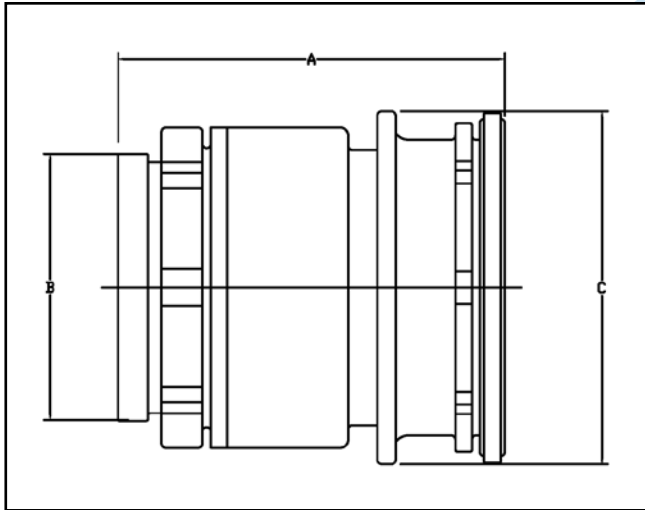

Robb Coupling, Robb Coupling Body Assembly

504093

841597-ME-CAP Shown

841597-FE

Part Number	Dimensions				I.P.S. Size	NSN
	A	B	C	D		
504093-5-7	11.75"	7.10"	10.75"	–	6"	4730-00-640-1507
504093-4-7	11.75"	8.10"	10.75"	–	7"	4730-00-145-7362
115-504091-7	14.35"	15.25"	12.50"	11.00"	7"	4730-00-640-1508
841597-ME-CAP	14.35"	15.25"	12.50"	11.00"	7"	4730-00-640-1508